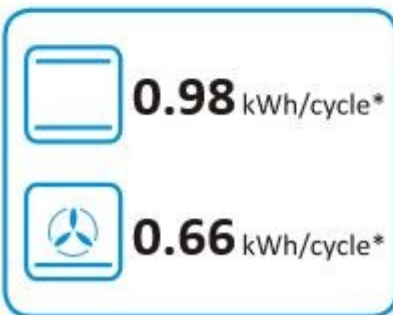

ENERG
енергия · ενεργεια

gorenje

BPS737E20BG

A+

* цикл · cyklus · parton · zyklus · προγραμμα · ciclo · tsükkel · ohjelma · ciklus
ciklas · cikls · ciklu · cyclus · cykl · ciclu · program · cykel

65/2014

829008

gorenje

PRODUKTDATENBLATT

Modellkennung **BPS737E20BG**

Energieeffizienzindex (EEI) **78,6**

Anzahl der Garräume **1**

Wärmequelle

Backofenvolumen in l **70**