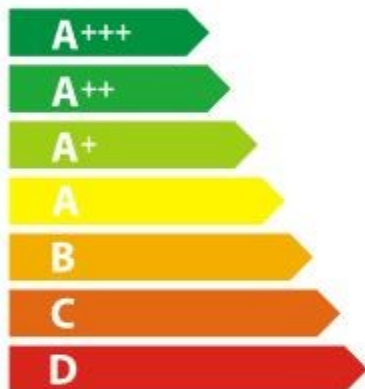

ENERG
енергия · ενεργεια

gorenje

BPS737E20BG

A+

* цикл · cyklus · parton · zyklus · προγραμμα · ciclo · tsükkel · ohjelma · ciklus
ciklas · cikls · ciklu · cyclus · cykl · ciclu · program · cykel

65/2014

829008

gorenje

PRODUKTDATENBLATT

Modellkennung **BPS737E20BG**

Energieeffizienzindex (EEI) **78,6**

Anzahl der Garräume **1**

Wärmequelle

Backofenvolumen in l **70**