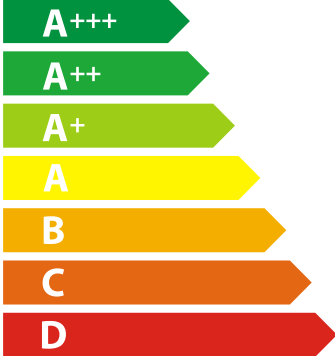

**ENERG** Y IJA  
 энергия · ενέργεια IE IA

**gorenje**

**BCI637E301X**

**A**

**65** L

**0.92** kWh/cycle\*

**0.85** kWh/cycle\*

\* цикъл · cyklus · porton · zyklus · πρόγραμμα · ciclo · tsükkel · ohjelma · ciklus  
 ciklas · cikls · ciklu · cyclus · cykl · ciclu · program · cykel

65/2014

730370

**gorenje**

**PRODUKTDATENBLATT**

Modellkennung BCI637E301X

Energieeffizienzindex (EEI) 103,7 %

Anzahl der Garräume 1

Wärmequelle